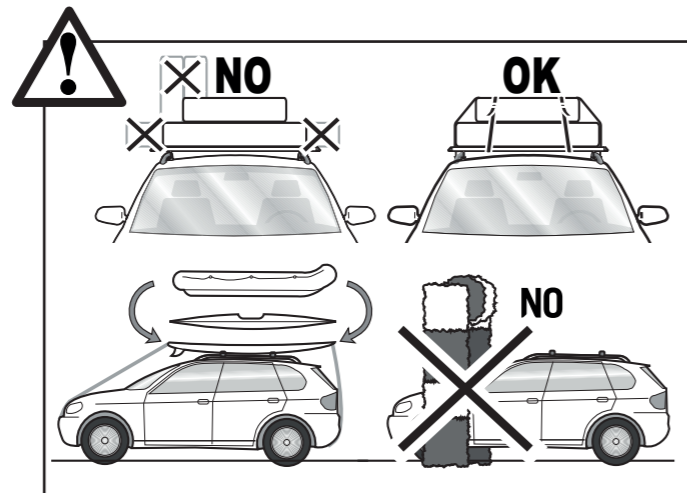

ALUMINIUM BAR KIT

N.		Codice Code Código код	Q.
1		-	-
2		700009000000	4
3		700009100000	4
4		700008700000	1
5			1
6			1
7			1
5		700008800000	4
6			4
7		700008900000	4
8		700025000000	1
9		700008300000	1
10			1
11		700008400000	1
12			1
13		700007900000	2